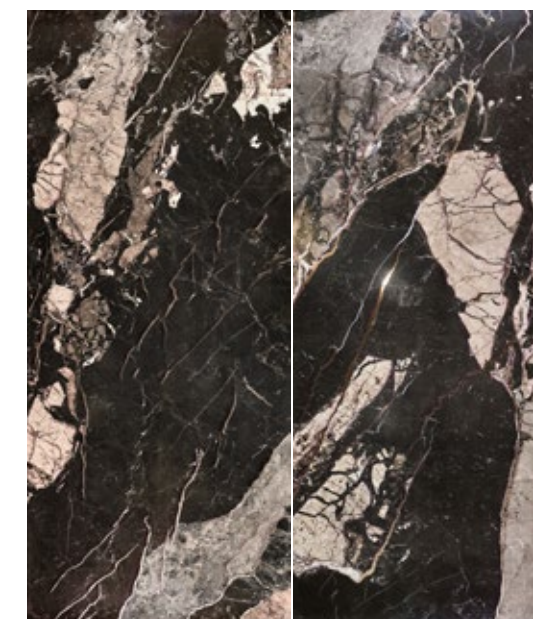

## Bilbao

120×280 cm

Gres porcellanato rettificato  
Rectified porcelain stoneware

±6 mm

Variazioni Design variation

①  
Ogni lastra è prodotta a mano, pur avendo il medesimo decoro, non sarà mai uguale ad una altra sia per colore che per finitura.

Each hand-decorated slab, despite having the same decoration, will never be the same as another in terms of color and finish.